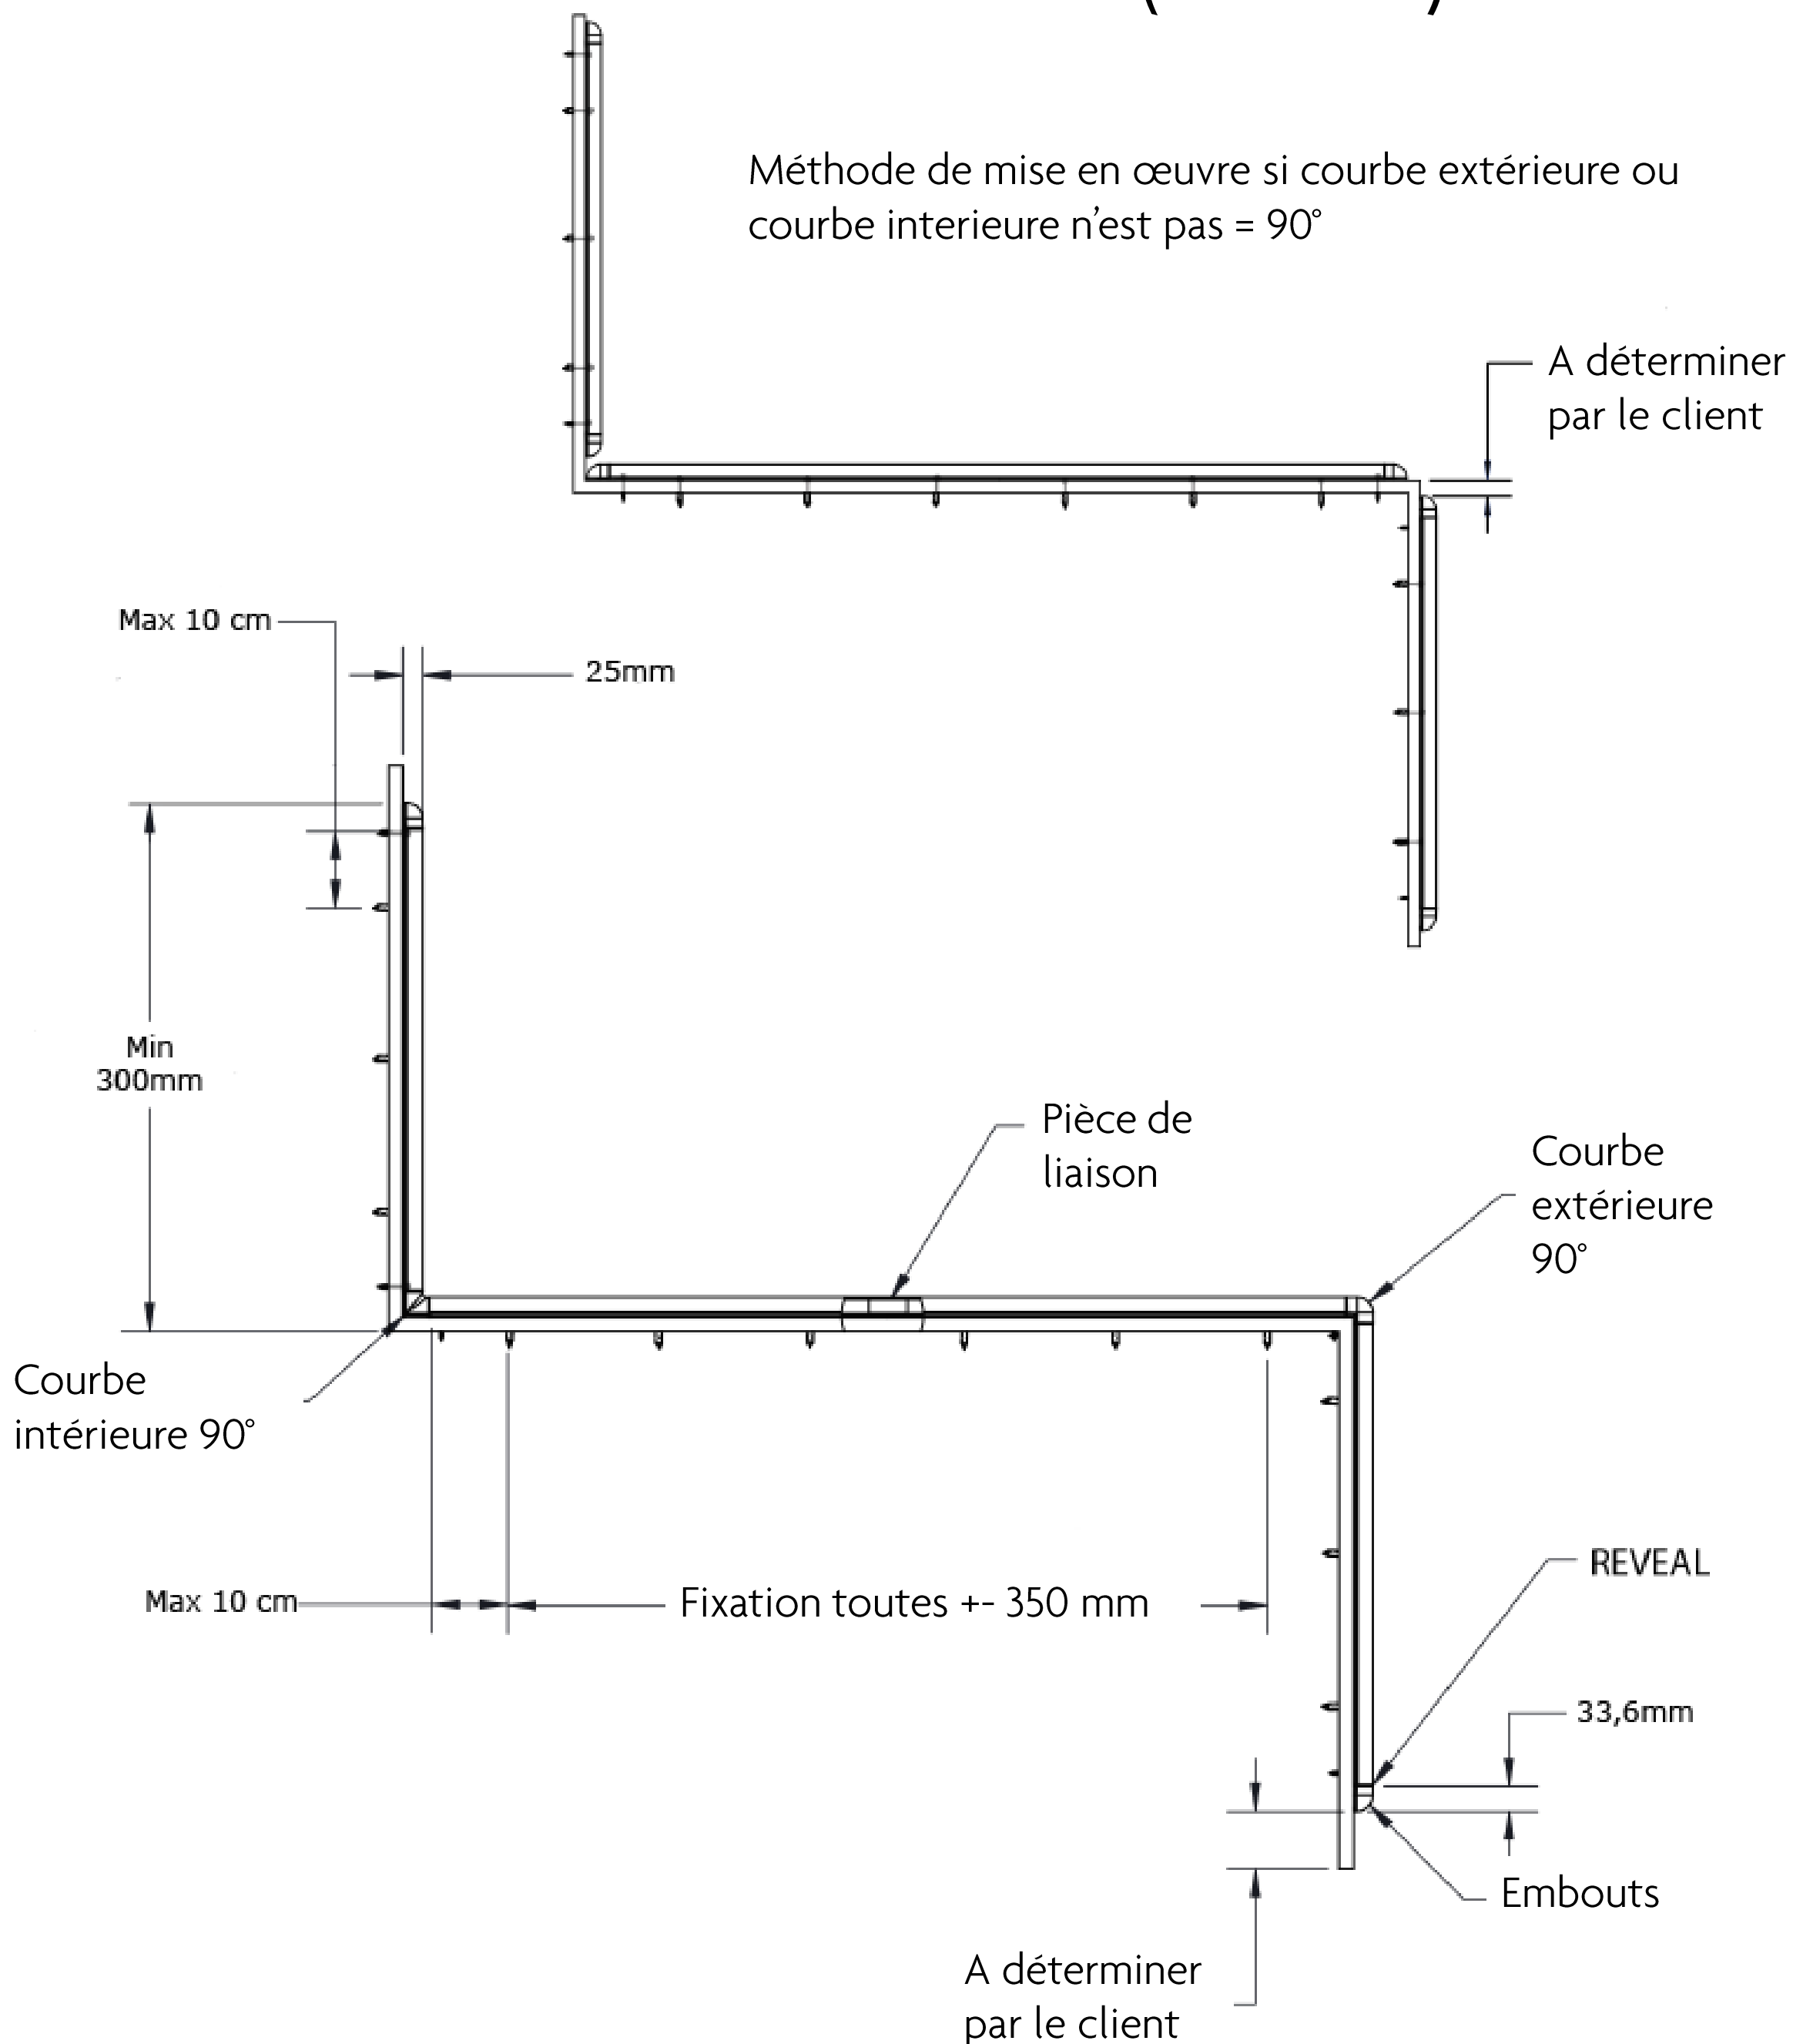

## PARE-CHOCS WG-1600 (152 mm)

Pare-chocs en PVC-u ( Vinyle ) avec profilé en aluminium

Fixation mécanique avec vis

Longueurs de 3,66 m

Épaisseur 26 mm

Hauteur: 152 mm

Avec embouts

Disponible en couleurs standard

## PARE-CHOCS WG-1600 (152 mm)

## PARE-CHOCS WG-1600 (152 mm)

Méthode de mise en œuvre si courbe extérieure ou courbe intérieure n'est pas = 90°