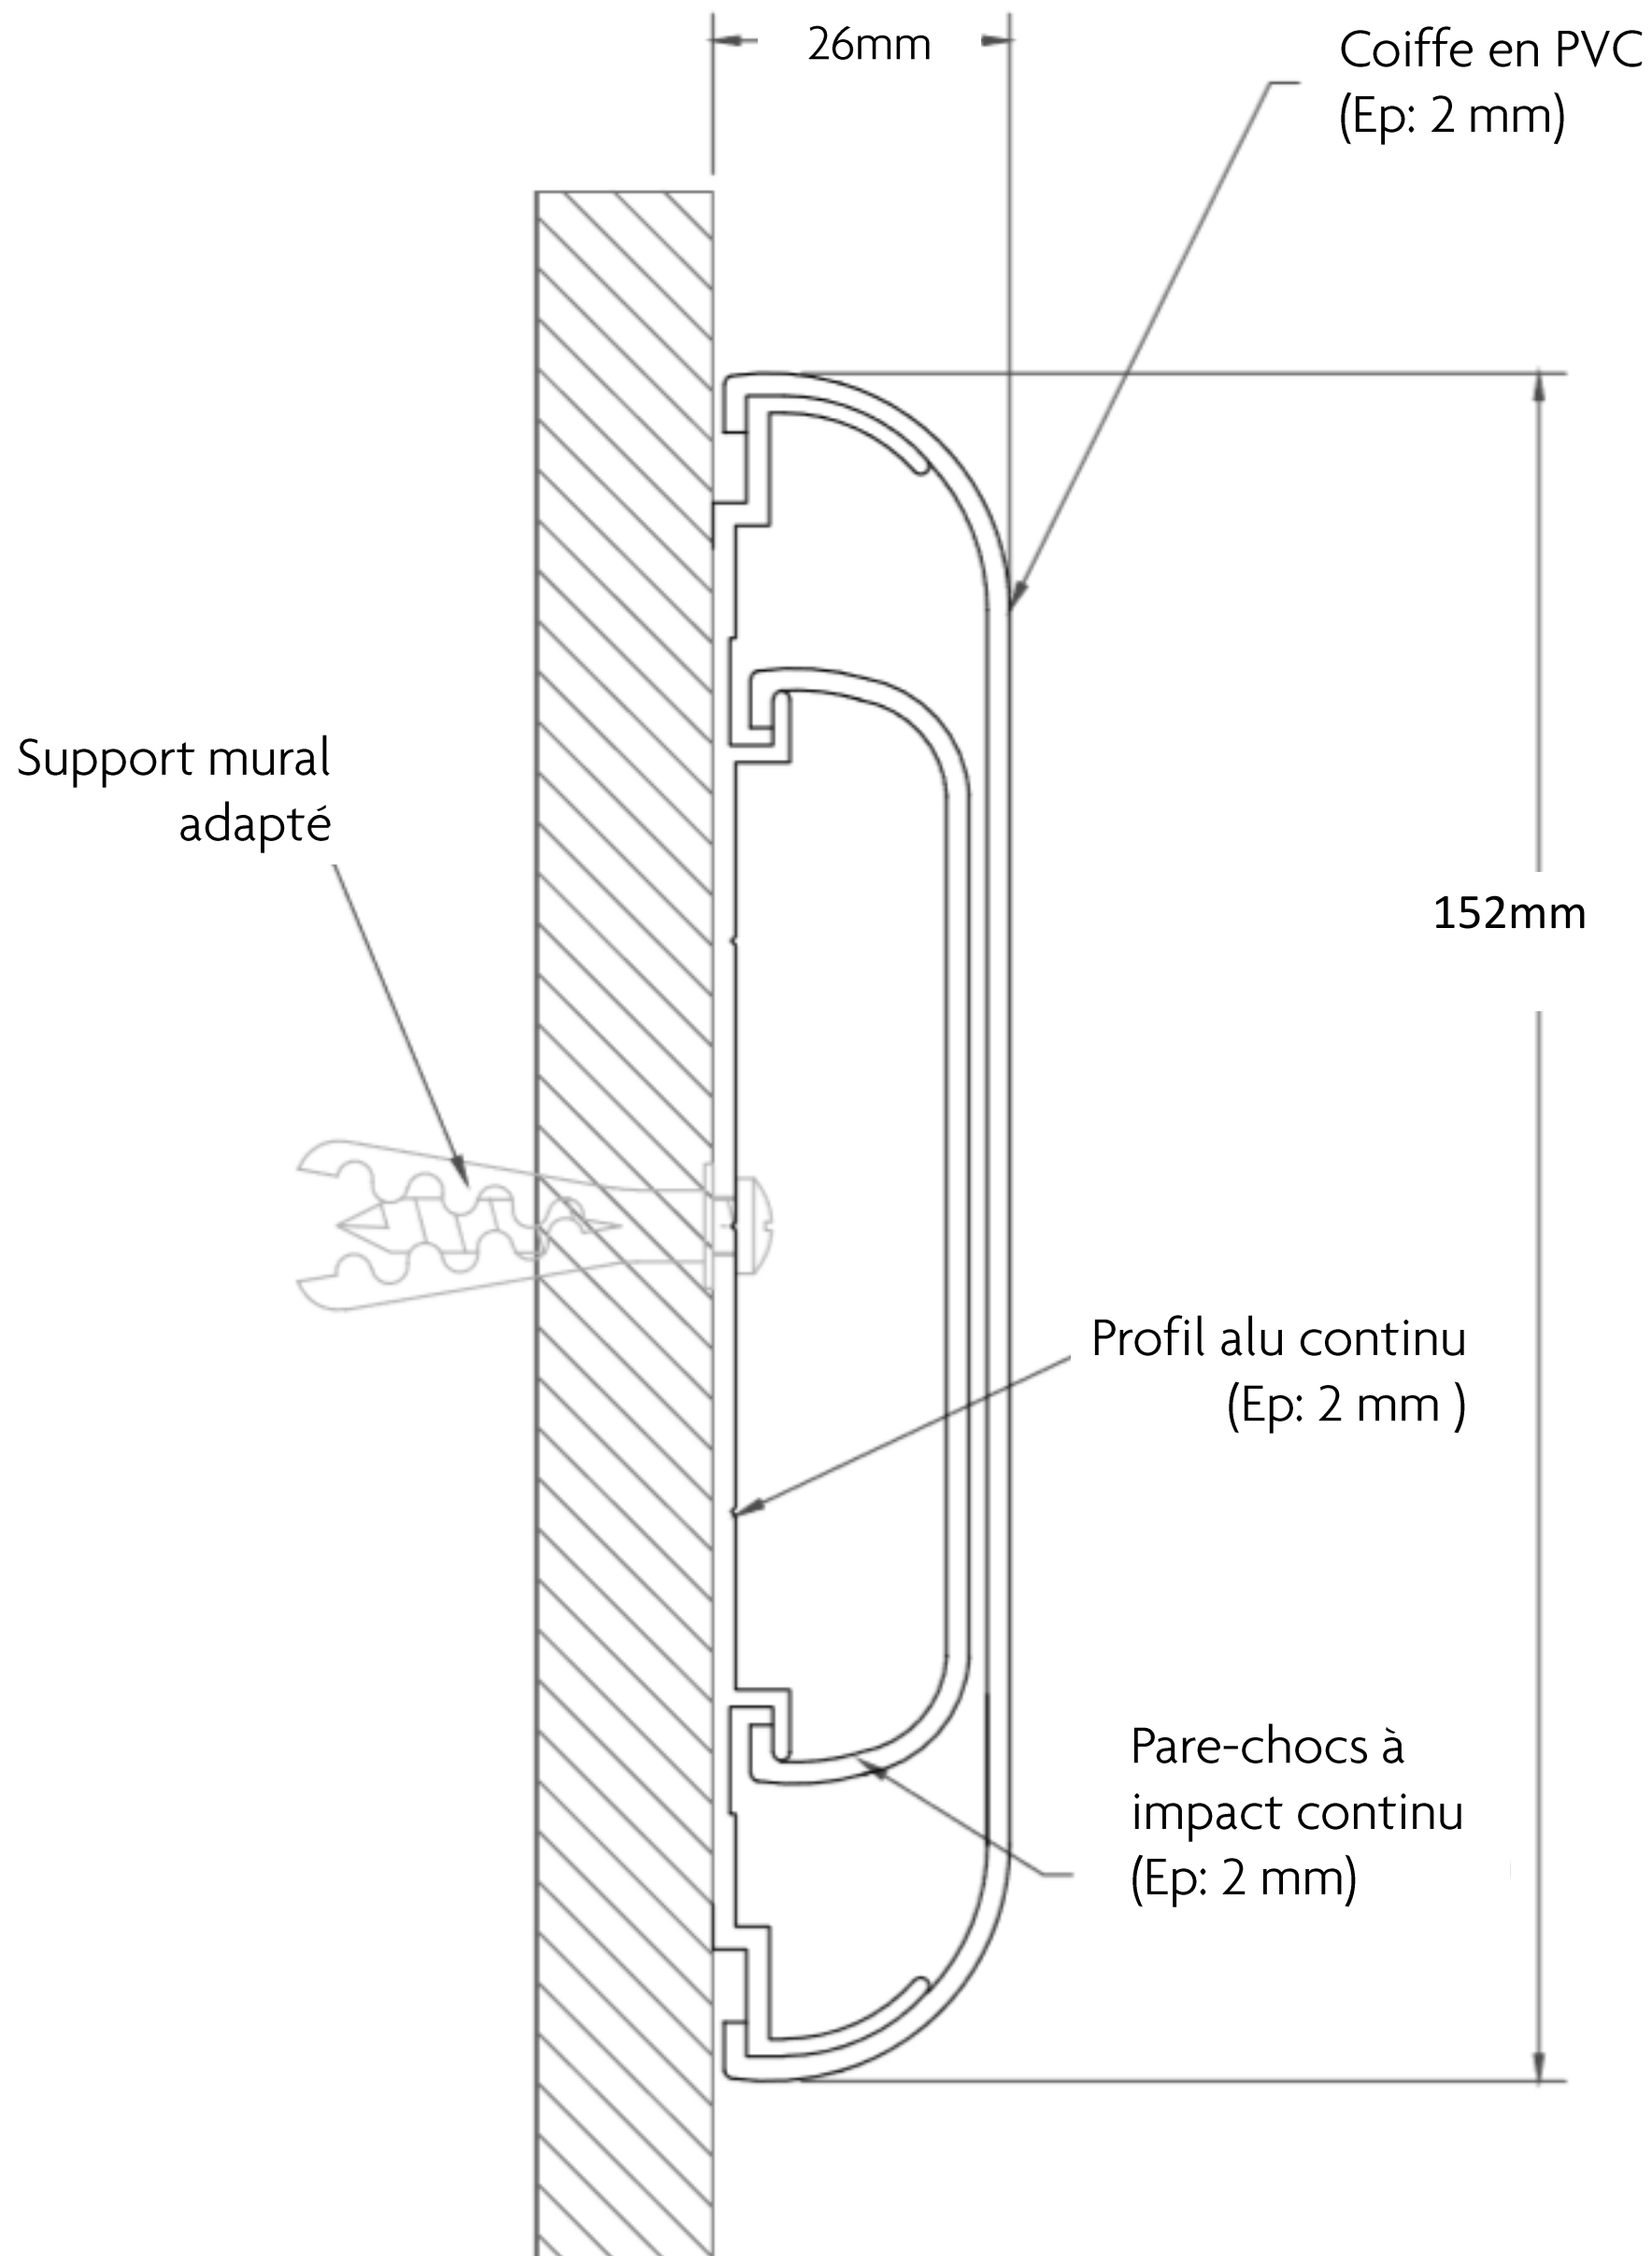

## PARE-CHOCS WG-1600 (152 mm)

Pare-chocs en PVC-u ( Vinyle ) avec profilé en aluminium

Fixation mécanique avec vis

Longueurs de 3,66 m

Épaisseur 26 mm

Hauteur: 152 mm

Avec embouts

Disponible en couleurs standard

## PARE-CHOCS WG-1600 (152 mm)

## PARE-CHOCS WG-1600 (152 mm)

Méthode de mise en œuvre si courbe extérieure ou courbe intérieure n'est pas = 90°